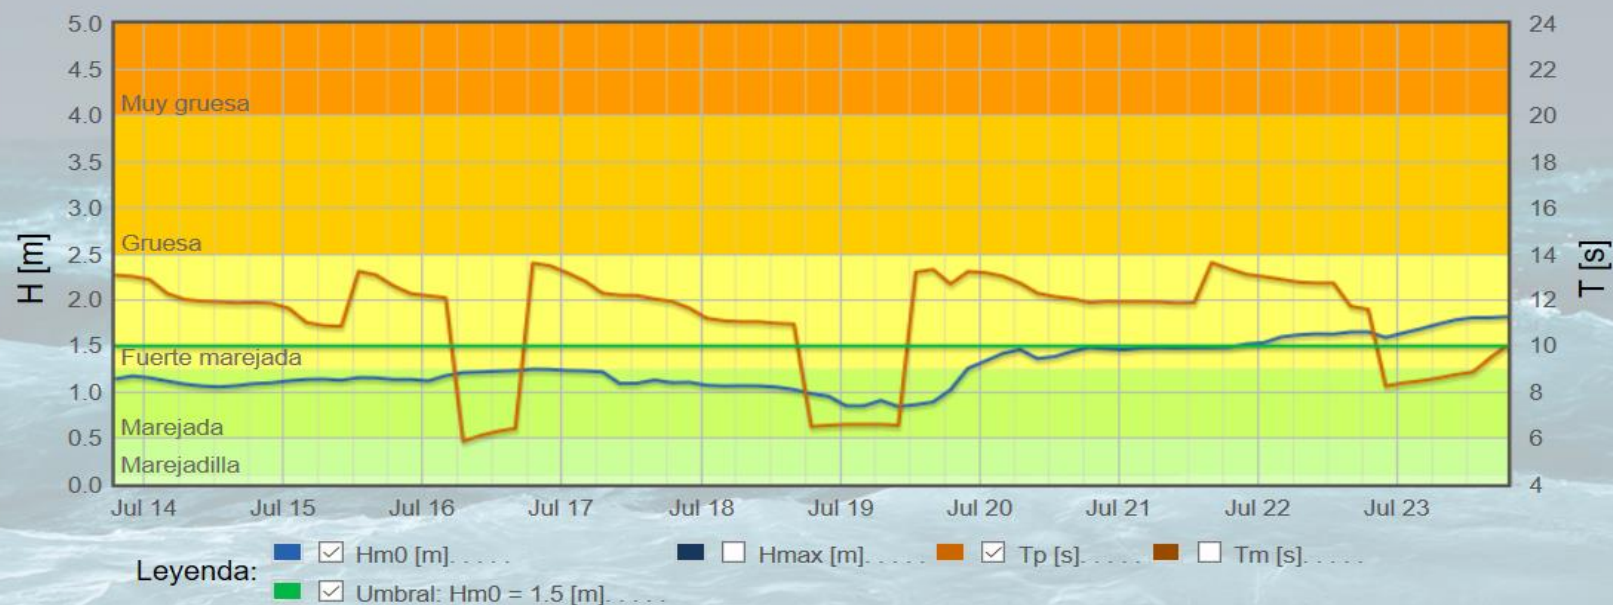

**OBS.:** 1.- MAXIMUM DRAFT SALAVERRY 10.50 MTRS  
2.- THE BERTH 2 IS UNDER CONSTRUCTION UNTIL MARCH 2021

## Pronóstico de Oleaje para Puerto de Salaverry

Ultimo reporte

Grafico

Ubicacion

Ayuda

Salir

*Nota: escala de colores de Douglas (marejadilla, marejada, etc.) es válida solo para  $H_{m0}$ .*