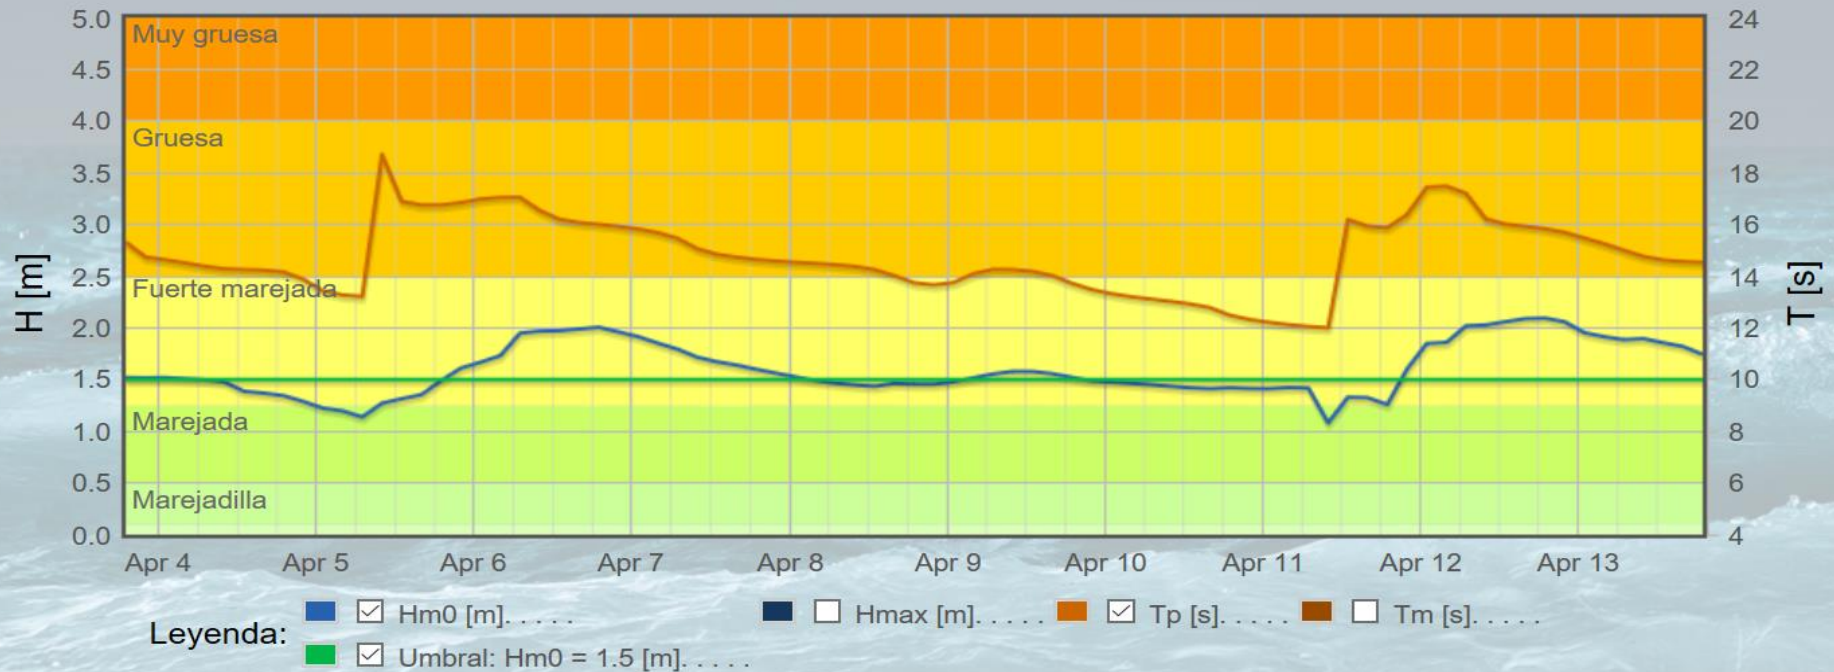

## PORT OF SALAVERRY - TERMINAL SCHEDULE

**2020**      *Apr. 04 th. - 1000 HRS*

<b>BERTHED</b>																
BERTH	ATB	ETD	VESSEL	LOA	BEAM	GRT	LAST PORT	MAX. DRAFT	MARITIME AGENCY	PILOT / BTH	LOAD/ DISCH	QTY	PRODUCT	CONSIGNEE / SHIPPER	NEXT PORT	CUSTOM AGENCY
1-A																
1-B	04/0242	04/1900	RANA	180.00	32.00	25,546	CALLAO	6.95	TRAMARSA	TRA	D	1,581	VARILLAS DE FIERRO	INKAFERRO	PAITA	TRANSOCEANIC
2-A																
2-B																
<b>Apr - 20</b>																
05/1100	05/1400	08/1700	NIKKEI VERDE	188.50	32.26	29,829	JAPON	10.50	IAN TAYLOR	1B	D	41,117	ESCORIA	CEMENTOS PACASMAYO	TBC	DACHASAC
06/0500			FEDERAL SKEENA	189.90	28.30	24,196	PAITA	9.50	TRAMARSA		D	8,350	FERTILIZANTES A GRANEL	GAVILON + MOLINOS + EQUILIBRA	CALLAO	DACHASAC + RANSA
06/1200			IC PHOENIX	199.98	32.24	34,778	CALLAO	8.34	TRAMARSA		D	12,000	TRIGO	VITAPRO	PAITA	RANSA
09/1100			WESTERN PARIS	180.00	32.00	25,442	GUAYAQUIL	10.50	SERPAC		L	37,500	CARBON ANTRACITA	GLOBAL ATAC	TBC	TBN
10/AM			INDIGO SW	176.50	28.80	21,728	BUENAVENTURA	TBC	SOUTH SHIPPING		D	10,800	FERTILIZANTES A GRANEL	MOLINOS + EQUILIBRA	TBC	DACHASAC + RANSA
10/AM			INTERLINK AUDACITY	179.90	30.06	24,940	ARICA	TBC	TRAMARSA		D	15,255	SOYA	VITAPRO + CARGILL	GUAYAQUIL	RANSA
17/AM			EMERALD ENTERPRISE	179.93	28.40	21,265	BRASIL	TBC	B&M		D	6,190	VARILLAS DE FIERRO	INKAFERRO	GUAYAQUIL	TRANSOCEANIC
<b>OBS.:</b>	<b>1.- MAXIMUM DRAFT SALAVERRY 10.50 MTRS</b>															

## Pronóstico de Oleaje para Puerto de Salaverry

Ultimo reporte

Grafico

Ubicacion

Ayuda

Salir

*Nota: escala de colores de Douglas (marejadilla, marejada, etc.) es válida solo para H<sub>m0</sub>.*