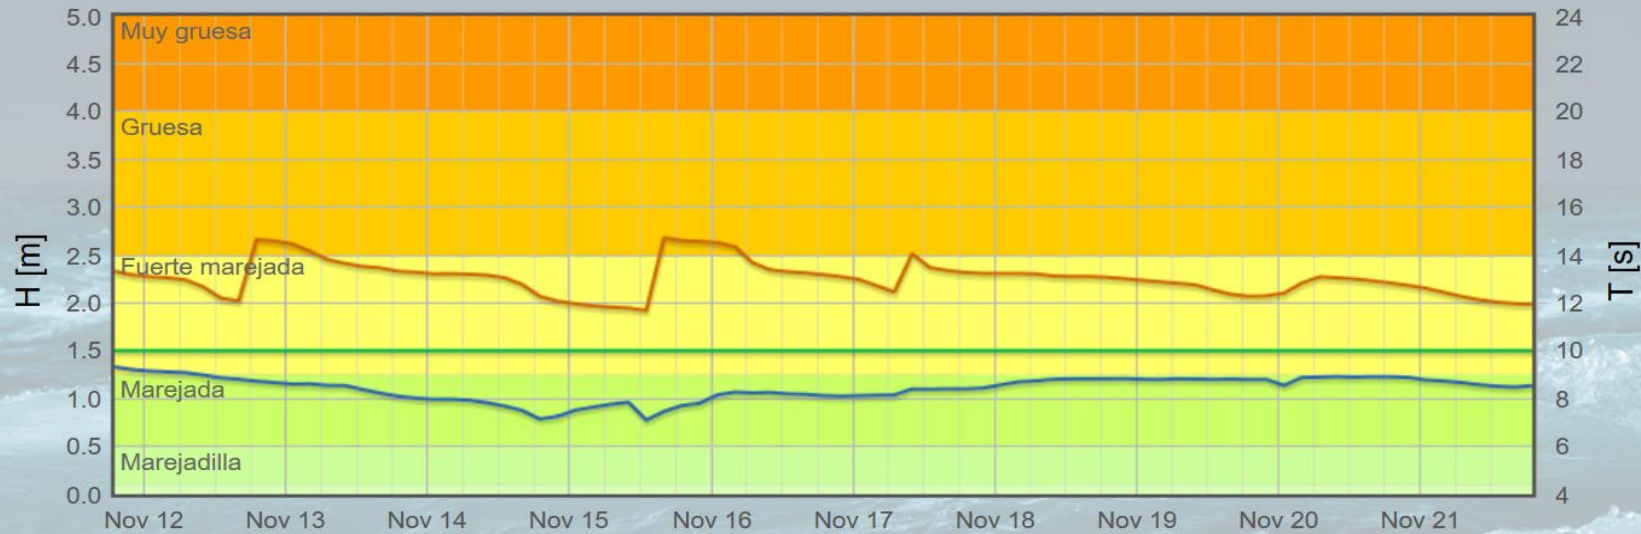

Ultimo reporte

Grafico

Ubicacion

Ayuda

Salir

Leyenda: H_{m0} [m]. H_{max} [m]. T_p [s]. T_m [s].
 Umbral: $H_{m0} = 1.5$ [m].

Nota: escala de colores de Douglas (marejadilla, marejada, etc.) es válida solo para H_{m0} .